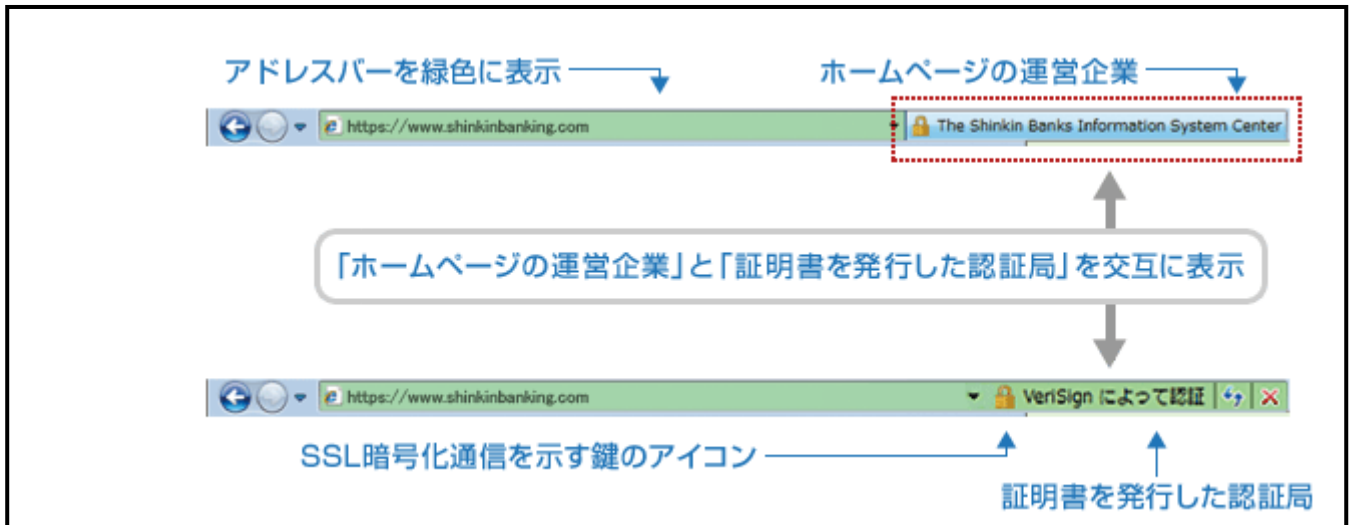

注 1. 「The Shinkin Banks Information System Center Co.Ltd.」は、インターネットバンキングの運営を行っている会社です。

Internet Explorer 7.0 以降のブラウザのみ対応になります。

Windows XP SP2 + Internet Explorer7 の場合、ルート証明書の更新が必要な場合があります。詳細は以下のサイトを参照願います。

<http://www.shinkin.co.jp/info/xp/20100526/index.html>

Internet Explorer 6 以前のバージョンのブラウザにより、サイトにアクセスした場合、アドレスバーの色が変化することはありませんが、従来通り、SSL 通信は行なわれます。

3. EVSSL サーバ証明書導入後のログオン画面イメージ

Windows Vista + Internet Explorer 8.0 での画面表示例